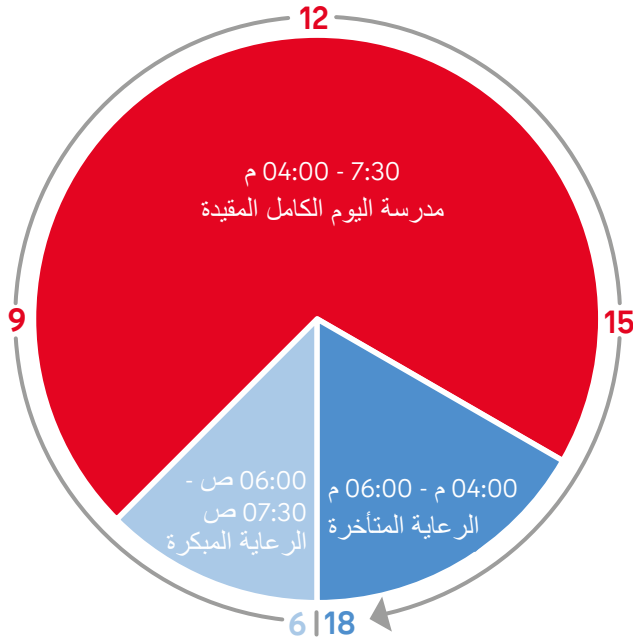

مدرسة اليوم الكامل المقيدة

يستمر اليوم الدراسي في مدارس اليوم الكامل لمدة 4 أيام في الأسبوع بحد أدنى من الساعة 7:30 ص إلى الساعة 04:00 م (الجزء الأحمر). وهنا تُقدّم الدروس والعروض الإضافية بالتبادل. ويكون عرض المدارس الكامل مجانيًا في هذا التوقيت.

فضلاً عن ذلك تتوفر أيضًا العروض الإضافية للرعاية المبكرة أو المتأخرة علاوة على الرعاية في فترة الإجازة. هذه العروض مجانية للمرحلتين الدراسيتين 1 و 2* - وقد تكون مقابل رسوم للمراحل الدراسية 3 إلى 6*. وفي كلتا الحالتين يلزم تقديم طلب وإثبات للحاجة إلى الدعم.

* في ختام الأعمال التشريعية كان هناك مشروع تعديل قانون بنص على إعفاء المرحلة الدراسية 3 أيضًا من المساهمة في دفع رسوم الدعم الإضافي والرعاية الإضافية بدءًا من العام الدراسي 2023/2024. إلا أن مجلس نواب برلين لم يكن قد اتخذ ذلك القرار في وقت النشر.