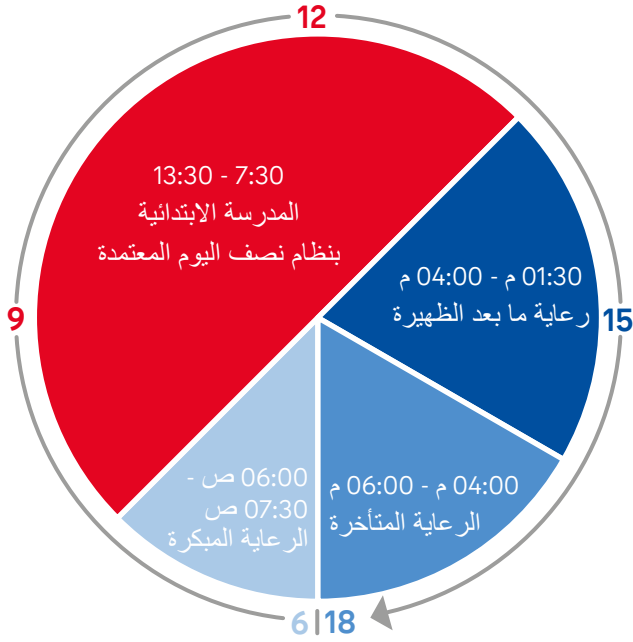

مدرسة اليوم الكامل الابتدائية المفتوحة

تشمل مدرسة اليوم الكامل الابتدائية المفتوحة المدرسة الابتدائية بنظام نصف اليوم المعتمدة (الجزء الأحمر) وعروض اليوم الكامل الإضافية وعروض الإجازات من الساعة 6:00 ص إلى الساعة 06:00 م.

وعلى كل حال يتعين عليكم تقديم طلب للحصول على الدعم الإضافي والرعاية الإضافية في المدرسة، حيث يقرر مكتب رعاية الشباب الحاجة المطلوبة ويرسل لكم إخطار الحاجة إلى الدعم للمدرسة. جميع عروض اليوم الكامل مجانية تمامًا للمرحلتين الدراسيتين 1* و 2*، قد تكون مقابل رسوم للمراحل الدراسية من 3 إلى 6.