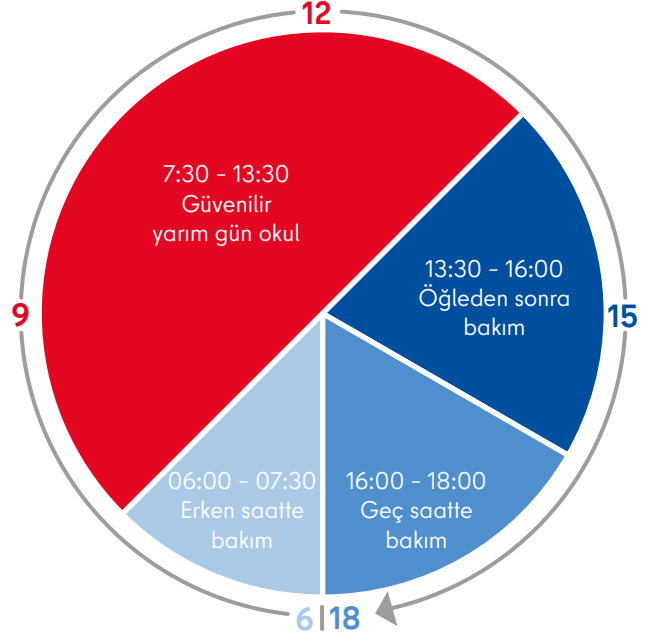

Açık tam gün okul

Açık tam gün okul, güvenilir yarım gün ilkokulu (kırmızı), tamamlayıcı olarak sunulan tam gün etkinliklerini ve tatillerde 6:00 ve 18:00 saatleri arasında sunulan etkinlikleri kapsamaktadır.

Tamamlayıcı bakım ve desteği başvurusunu her durumda okula yapmanız gerekir. Gençlik dairesi ihtiyacı belirler ve size okul için bir ihtiyaç belgesi gönderir.

Sunulan tam gün etkinliklerinin tümü, 1. ve 2. sınıflar* için ücretsizdir.

3 ila 6* yaş arası çocuk sahibi ebeveynler tamamlayıcı destek ve bakım masraflarının bir kısmını kendileri karşılamak zorunda kalacaklardır. Miktar, ebeveynlerin gelirlerine ve bakımın kapsamına göre hesaplanır.