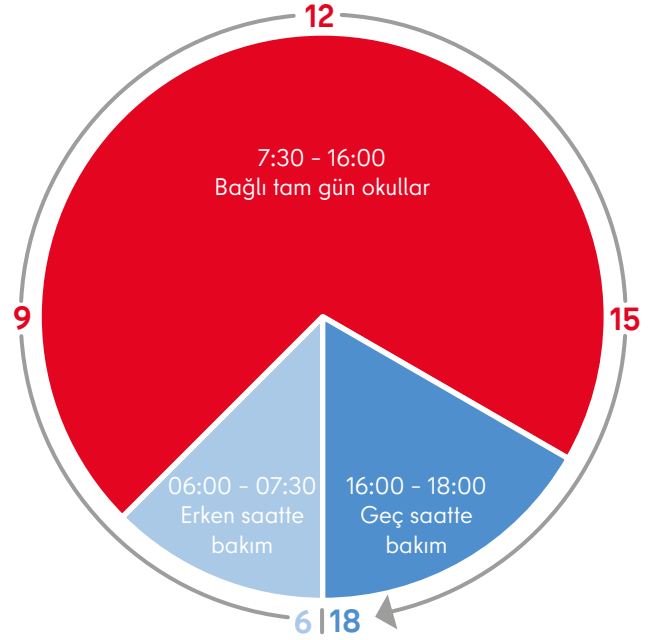

Bağlı tam gün okullar

Bağlı tam gün okulda okul günü haftanın en az dört günü saat 7:30'dan 16:00'a kadar (kırmızı) sürer. Ders ve tamamlayıcı olarak sunulan etkinlikler bu süre içinde değişmeli olarak gerçekleşir. Okulda sunulan etkinliklerin tamamı bu süre içinde ücretsizdir.

Ek olarak tamamlayıcı erken veya geç saat modülleri ile tatil günlerinde bakım olanağı vardır. Sunulan bu olanaklar, 1. ve 2. sınıflar* için ücretsiz, 3. - 6. sınıflar* için muhtemelen ücretlidir. Her iki durumda da başvuru yapılması ve ihtiyacın belgelenmesi gerekir.