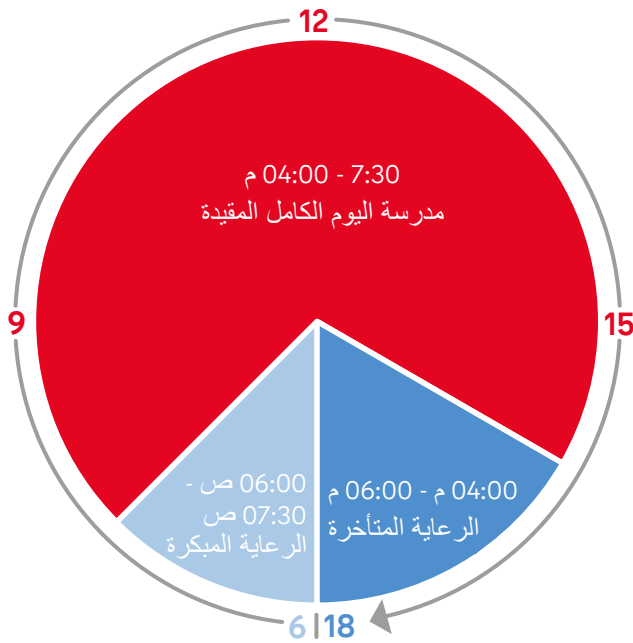

مدرسة اليوم الكامل المقيدة

يستمر اليوم الدراسي في مدارس اليوم الكامل لمدة 4 أيام في الأسبوع بحد أدنى من الساعة 7:30 ص إلى الساعة 04:00 م (الجزء الأحمر). وهنا تُقدَّم الدروس والعروض الإضافية بالتبادل. ويكون عرض المدارس الكامل مجانيًا في هذا التوقيت.

فضلاً عن ذلك تتوفر أيضًا العروض الإضافية للرعاية المبكرة أو المتأخرة علاوة على الرعاية في فترة الإجازة. هذه العروض مجانية للمرحلتين الدراسيتين 1 و 2 - وقد تكون مقابل رسوم للمراحل الدراسية 3 إلى 6. وفي كلتا الحالتين يلزم تقديم طلب وإثبات للحاجة إلى الدعم.