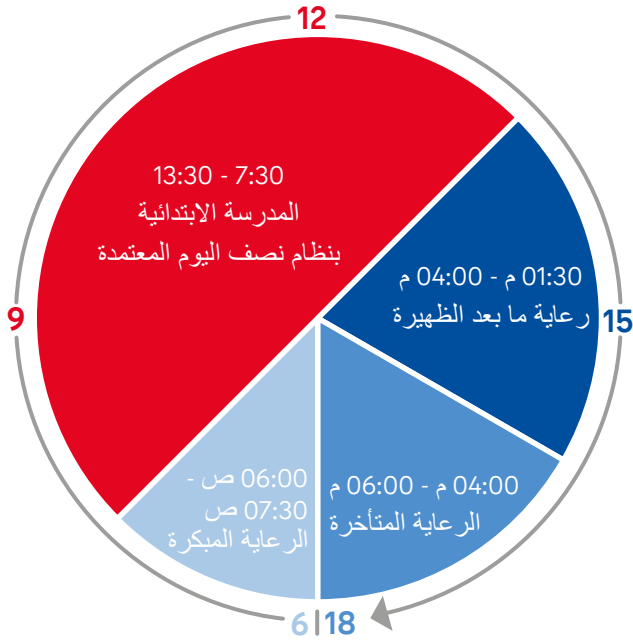

مدرسة اليوم الكامل الابتدائية المفتوحة

تشمل مدرسة اليوم الكامل الابتدائية المفتوحة المدرسة الابتدائية بنظام نصف اليوم المعتمدة (الجزء الأحمر) وعروض اليوم الكامل الإضافية وعروض الإجازات من الساعة 6:00 ص إلى الساعة 06:00 م.

وعلى كل حال يتعين عليكم تقديم طلب للحصول على الدعم الإضافي والرعاية الإضافية في المدرسة. وباستثناء رعاية فترة ما بعد الظهر لأطفال المرحلتين الدراسيتين 1 و 2 يتعين إثبات الحاجة إلى ذلك عن طريق الأوراق المطلوبة. جميع عروض اليوم الكامل مجانية تمامًا للمرحلتين الدراسيتين 1 و 2 - وقد تكون مقابل رسوم للمراحل الدراسية من 3 إلى 6.