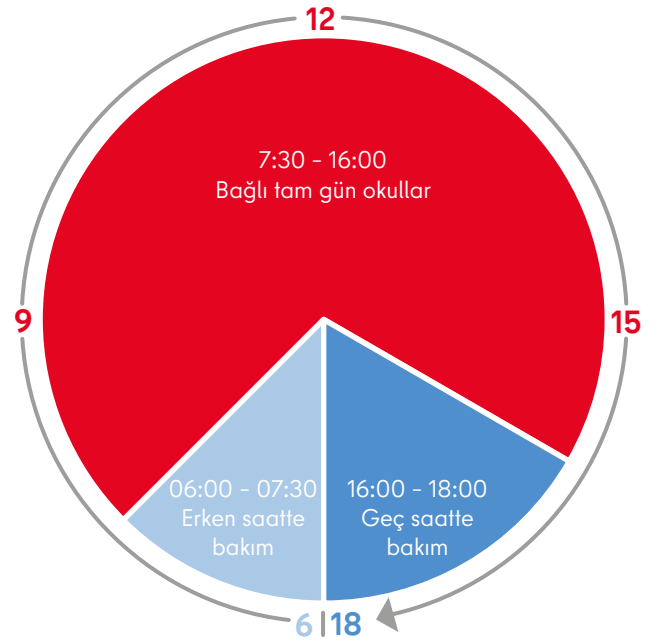

Bağlı tam gün okullar

Bağlı tam gün okulda okul günü haftanın en az dört günü saat 7:30'dan 16:00'a kadar (kırmızı) sürer. Ders ve tamamlayıcı olarak sunulan etkinlikler bu süre içinde değişmeli olarak gerçekleşir. Okulda sunulan etkinliklerin tamamı bu süre içinde ücretsizdir.

Ek olarak tamamlayıcı erken veya geç saat modülleri ile tatil günlerinde bakım olanağı vardır. Sunulan bu olanaklar, 1. ve 2. sınıflar için ücretsiz, 3. - 6. sınıflar için muhtemelen ücretlidir. Her iki durumda da başvuru yapılması ve ihtiyacın belgelenmesi gerekir.