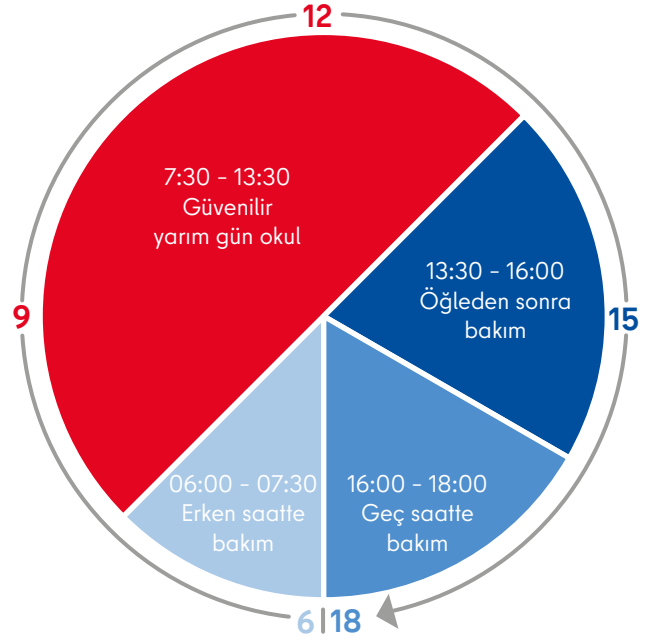

Açık tam gün okul

Açık tam gün okul, güvenilir yarım gün ilkokulu (kırmızı), tamamlayıcı olarak sunulan tam gün etkinliklerini ve tatillerde 6:00 ve 18:00 saatleri arasında sunulan etkinlikleri kapsamaktadır.

Tamamlayıcı bakım ve desteği başvurusunu her durumda okula yapmanız gerekir. 1. ve 2. sınıfa giden çocuklar için öğleden sonra bakım hariç olmak üzere ihtiyacın ilgili belgelerle ispat edilmesi gerekir. Sunulan tam gün etkinliklerinin tümü, 1. ve 2. sınıflar için ücretsizdir, 3. - 6. sınıflar için muhtemelen ücretlidir.